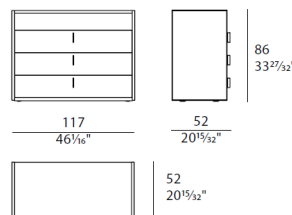

TR8844-1

海外取寄品

Vendome

ヴァンドーム

チェスト(天板ガラス/引出し木製)

ITALY

TURRI®
The Italian way to beauty

Price **¥2,281,400** (税込)

Brand

TURRI

Dimensions

W.117 × D.52 × H.86cm

Description

- ・天板ガラス張り
- ・引出し木製突板仕上げ(ユーカリ材)
- ・引出し3箇所
- ・メタル部分マットダークブラチナ仕上げ

※引出し革張りや、天板が木製の場合は価格が変動致します。

Delivery

ご発注後 5~6ヶ月程 D-2

価格は予告無く変更となる場合がございます。木目や色調などの質感は製品ごとに異なります。モデルによって表示サイズと実際の大きさが若干異なる場合がございます。

2024.4

EURO CASA