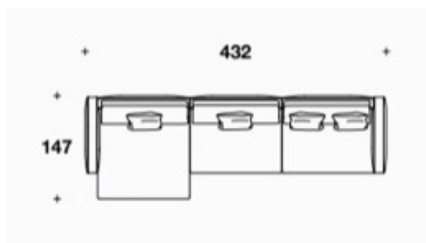

カウチソファ

Brand DOLCE & GABBANA CASA

Dimensions W.432 ×D.147 ×H.87cm

Description ・木製フレーム 生地張り(CARRETTO)

※ 掲載価格は消費税込みの金額です。

DOLCE & GABBANA
CASA

ファブリック 2F (D,TOP) **¥9,774,600**

ファブリック 3F (VIP,VOGUE) **¥11,091,300**