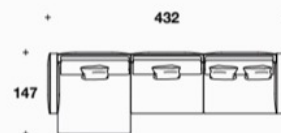

Brand DOLCE & GABBANA CASA Upholstery

Dimensions W.432 ×D.147 ×H.87cm

Description ドルチェ&ガッバーナの「Anemone アネモネ」ソファは、本質をとらえたスクエアフレームと、ゆったりとした心地よいフォルムが特徴です。幅広い家具とも美しく調和し、くつろいだ雰囲気的空間を豊かにします。

Delivery

D-2

価格は予告無く変更となる場合がございます。木目や色調などの質感は製品ごとに異なります。モデルによって表示サイズと実際の大きさが若干異なる場合がございます。

カウチソファ

Brand DOLCE & GABBANA CASA

Dimensions W.432 ×D.147 ×H.87cm

Description ・木製フレーム 生地張り(CARRETTO)

※ 掲載価格は消費税込みの金額です。

DOLCE & GABBANA
CASA

ファブリック 2F (D,TOP) **¥9,774,600**

ファブリック 3F (VIP,VOGUE) **¥11,091,300**