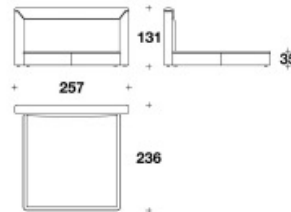

BH 8404-1

海外取寄品

Tiverton

ティバートン

ベッド (マットレス別)

ITALY

BENTLEY

HOME

Price **¥6,535,100** (税込)

Brand BENTLEY HOME

Dimensions W.257 ×D.236 ×H.131cm

Description ヘッドボードの中央とトップ部分にはファブリックを張り、左右のサイド部分は木製突き板仕上げで仕上げられた「ティバートン」のベッド。張り地や木材を変える事で様々な表情を見せてくれます。ヘッドボード中央部にブランドのロゴが刺繍されています。

※掲載価格はファブリックCランクの価格です。

Delivery ご発注後 6~8ヶ月程 D-2

価格は予告無く変更となる場合がございます。木目や色調などの質感は製品ごとに異なります。モデルによって表示サイズと実際の大きさが若干異なる場合がございます。

2024.1

EURO CASA