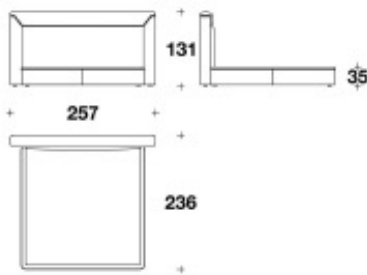

Price **¥6,535,100** (税込)

Brand BENTLEY HOME

Dimensions W.257 ×D.236 ×H.131cm

Description ヘッドボードの中央とトップ部分にはファブリックを張り、左右のサイド部分は木製突き板仕上げで仕上げられた「ティバートン」のベッド。張り地や木材を変える事で様々な表情を見せてくれます。ヘッドボード中央部にブランドのロゴが刺繍されています。

ティバートン

ベッド (マットレス別)

ITALY

価格は予告無く変更となる場合がございます。木目や色調などの質感は製品ごとに異なります。モデルによって表示サイズと実際の大きさが若干異なる場合がございます。

2024.1

EURO CASA

BH 8404-1

海外取寄品

Tiverton

ティバートン

Category&Price 仕様別価格一覧

BENTLEY

HOME

ベッド (マットレス別)

Brand BENTLEY HOME

Dimensions W.257 ×D.236 ×H.131cm

Description

- ・本体：ファブリック or レザー張り
- ・ヘッドボード両サイド 突き板仕上げ (SYCAMORE / LIQUIDAMBAR / BURR WALNUT)
- ・対応マットサイズ 200x200cm

※マットやクッション、寝具類は別売りとなります。

※掲載価格は消費税込みの金額です。

・ヘッドボード両サイド SYCAMORE / LIQUIDAMBAR	¥1,911,800
・ヘッドボード両サイド BURR WALNUT	¥2,168,100
+フレーム：Fabric A	¥4,484,700
+フレーム：Fabric B	¥4,556,200
+フレーム：Fabric C	¥4,624,400
+フレーム：Fabric D	¥4,771,800
+フレーム：Fabric TOP	¥4,998,400
+フレーム：Fabric VIP	¥5,236,000
+フレーム：Fabric VOGUE	¥5,470,300
+フレーム：Fabric S.VOGUE	¥5,893,800
+フレーム：Fabric GOLD	¥7,283,100
+フレーム：Leather BASIC	¥5,659,500
+フレーム：Leather EXTRA	¥6,059,900
+フレーム：Leather LUX	¥6,682,500
+フレーム：Leather S.LUX	¥8,088,300